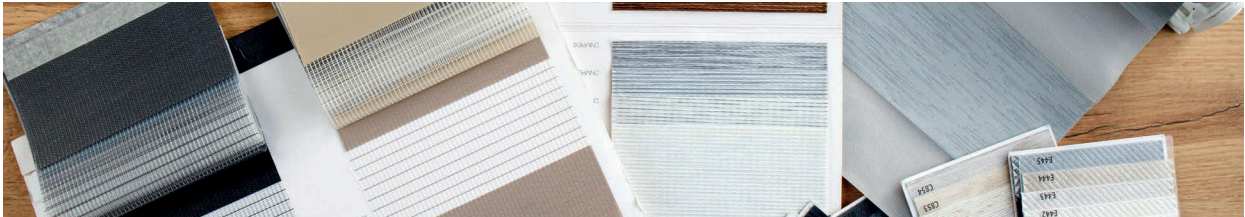

ROLLERS / ENROLLABLES

- 16 2x Roller living room
- 2x Enrollable salón
- 3x Rollers Bedrooms
- 3x Enrollables Dormitorios