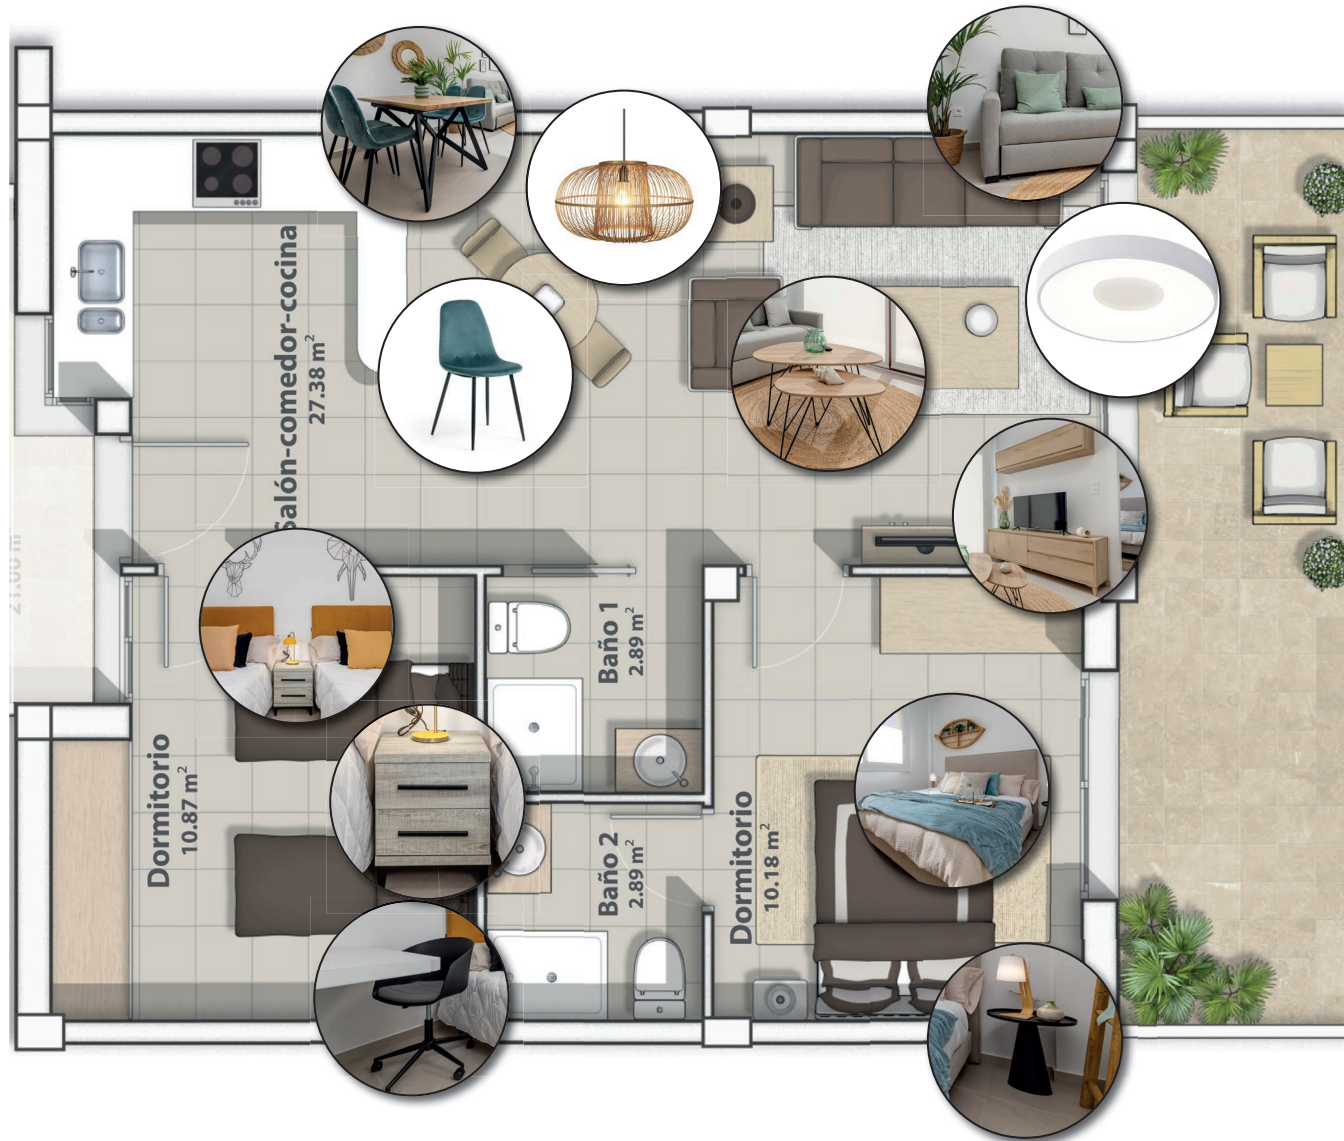

17

- 1 Lámpara de techo bambú
- 2 Plafón led 2700-5000k
- 3 2x Ojo de buey empotrado
- 4 2x Bombilla led 4000k
- 5 1x Downlight 6000k
- 6 Panel Led 6400k
- 7 Spot cuadrado (ojo de buey sup).
- 8 Plafón led 50cm 5000k
- 9 Plafón led 38cm 5000k

PACK BELICH

2-bedroom flat | *Vivienda de 2 habitaciones*

PACK **BELICH**

2-bedroom flat | *Vivienda de 2 habitaciones*

Living room / Sal3n

- 1 TV cabinet / *TV composici3n*
- 2 Sofa / *Sof3*
- 3 Coffee table / *Mesa de centro*
- 4 Tv Led 40" Full HD
- 5 Dining table / *Mesa de comedor*
- 6 4xChairs / *4xSillas*

TV unit furniture
Composición TV

Elegant composition in white or
grey lacquer and details in oak

Elegante composición en lacado
blanco o gris y detalles en roble

LIVING ROOM / SALÓN

- 1 TV Composition 240-280cm
Composición TV 240-280cm
- 2 3 seater sofa 210x95cm
Sofá 3 plazas 210x95cm
- 3 Set of 3 coffee tables
Set 3 mesas auxiliares