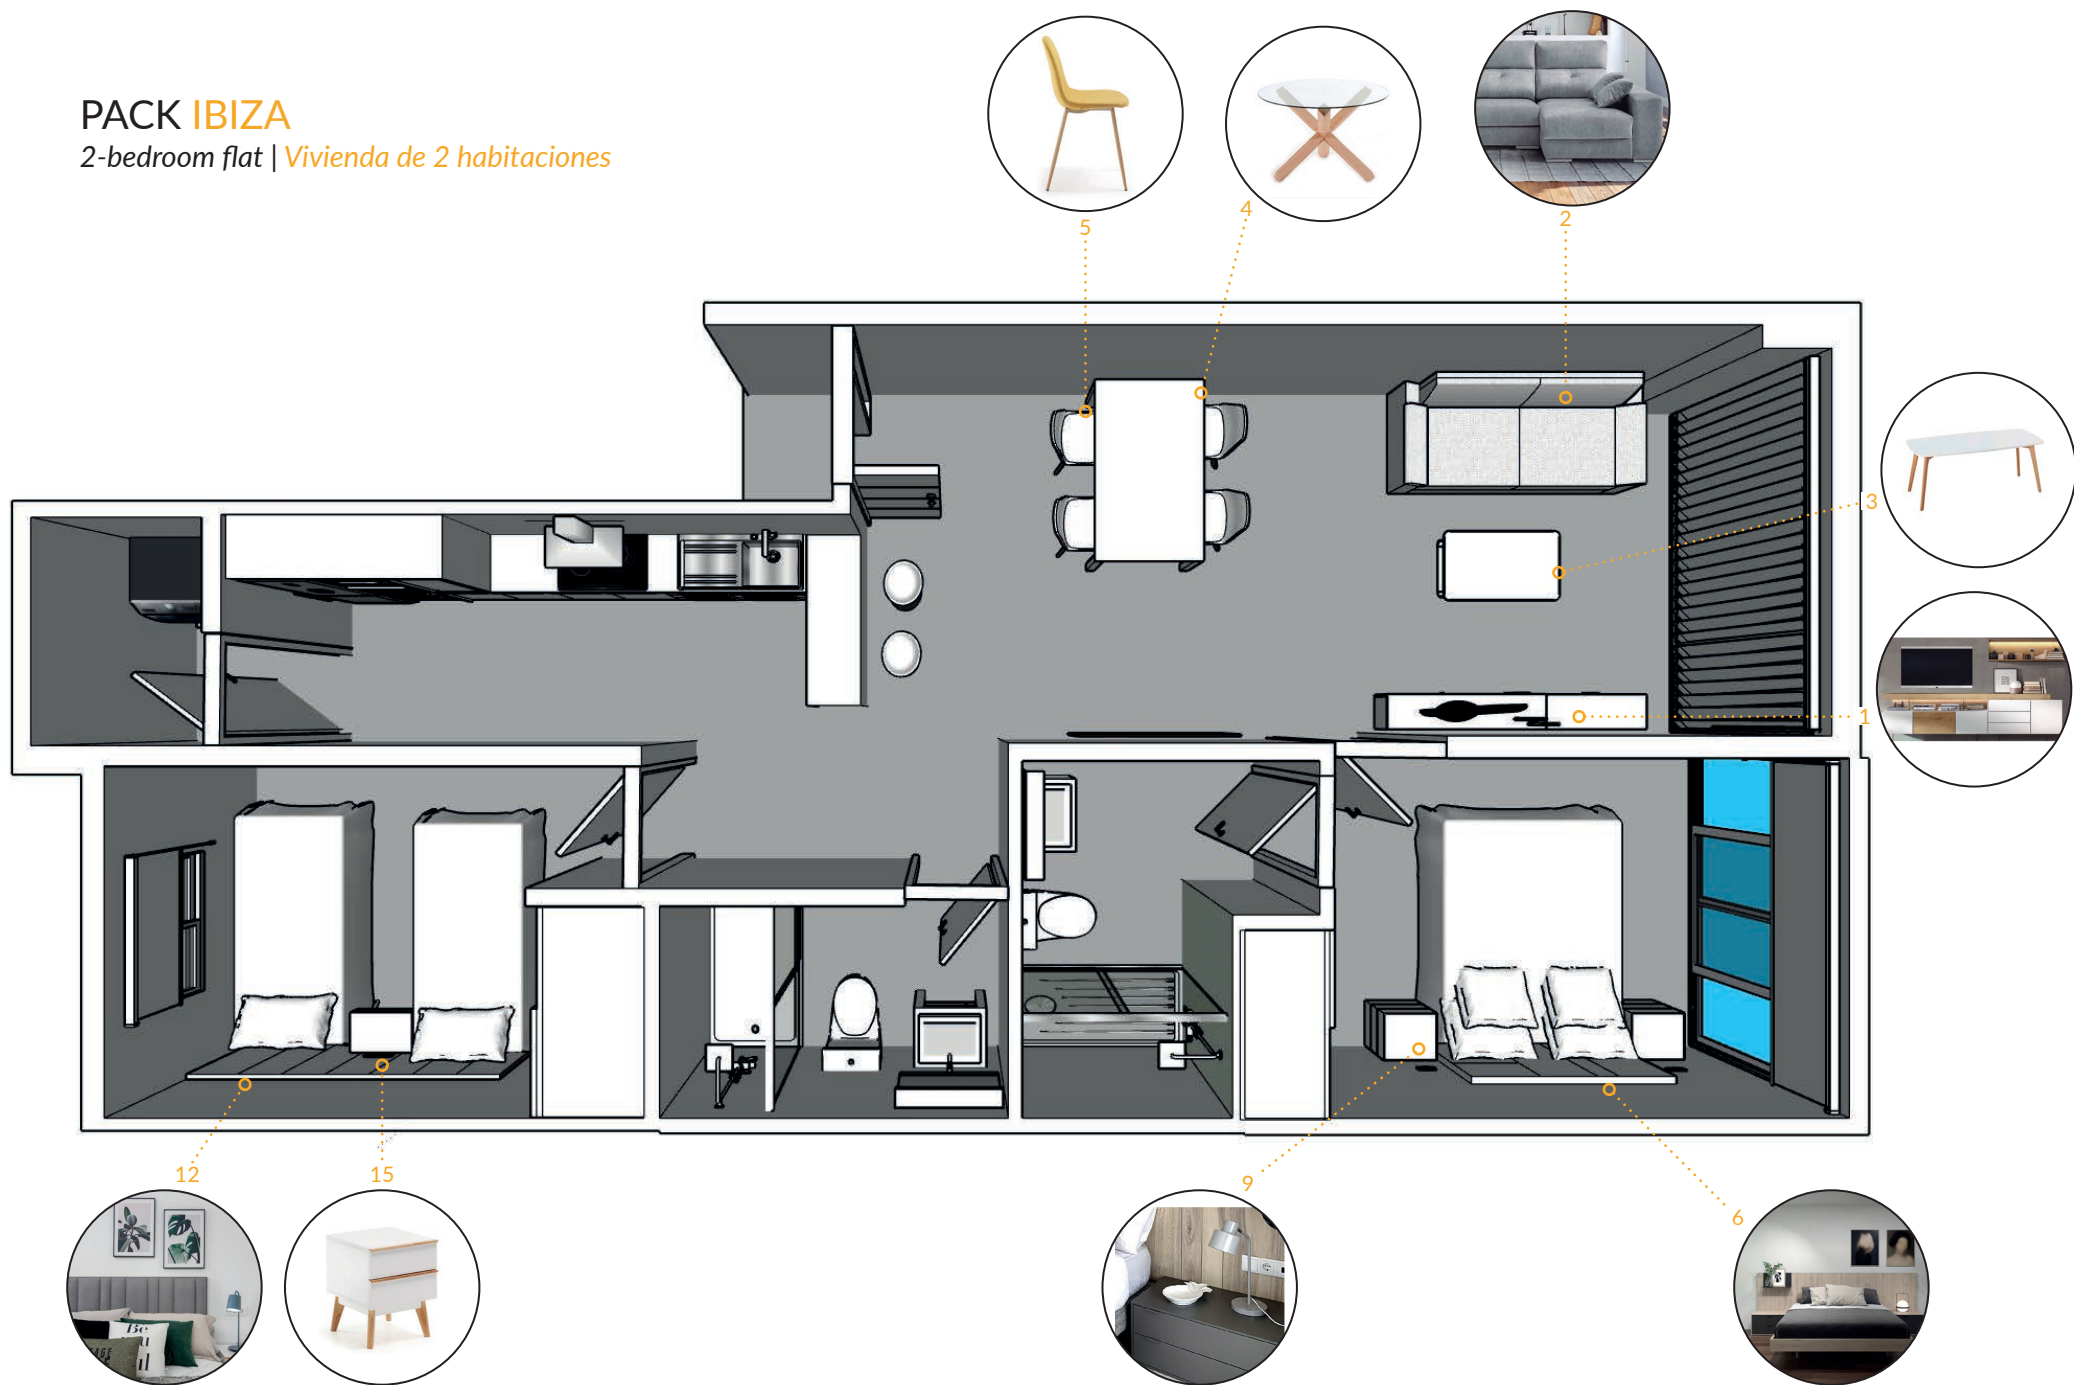

IREL
STUDIO
THE DECO COMPANY

COLETTE

Transport and assembly included
Transporte y montaje incluido

info@irelstudio.com | Instagram: @irel.studio | www.irelstudio.com

PACK IBIZA

2-bedroom flat | *Vivienda de 2 habitaciones*

Pack **IBIZA**

2-BEDROOM FLAT | **VIVIENDA DE 2 HABITACIONES**

Living room / **Salón**

- 1 TV cabinet / **TV composición**
- 2 Sofa / **Sofá**
- 3 Coffee table / **Mesa de centro**
- 4 Dining table / **Mesa de comedor**
- 5 4xChairs / **4xSillas**