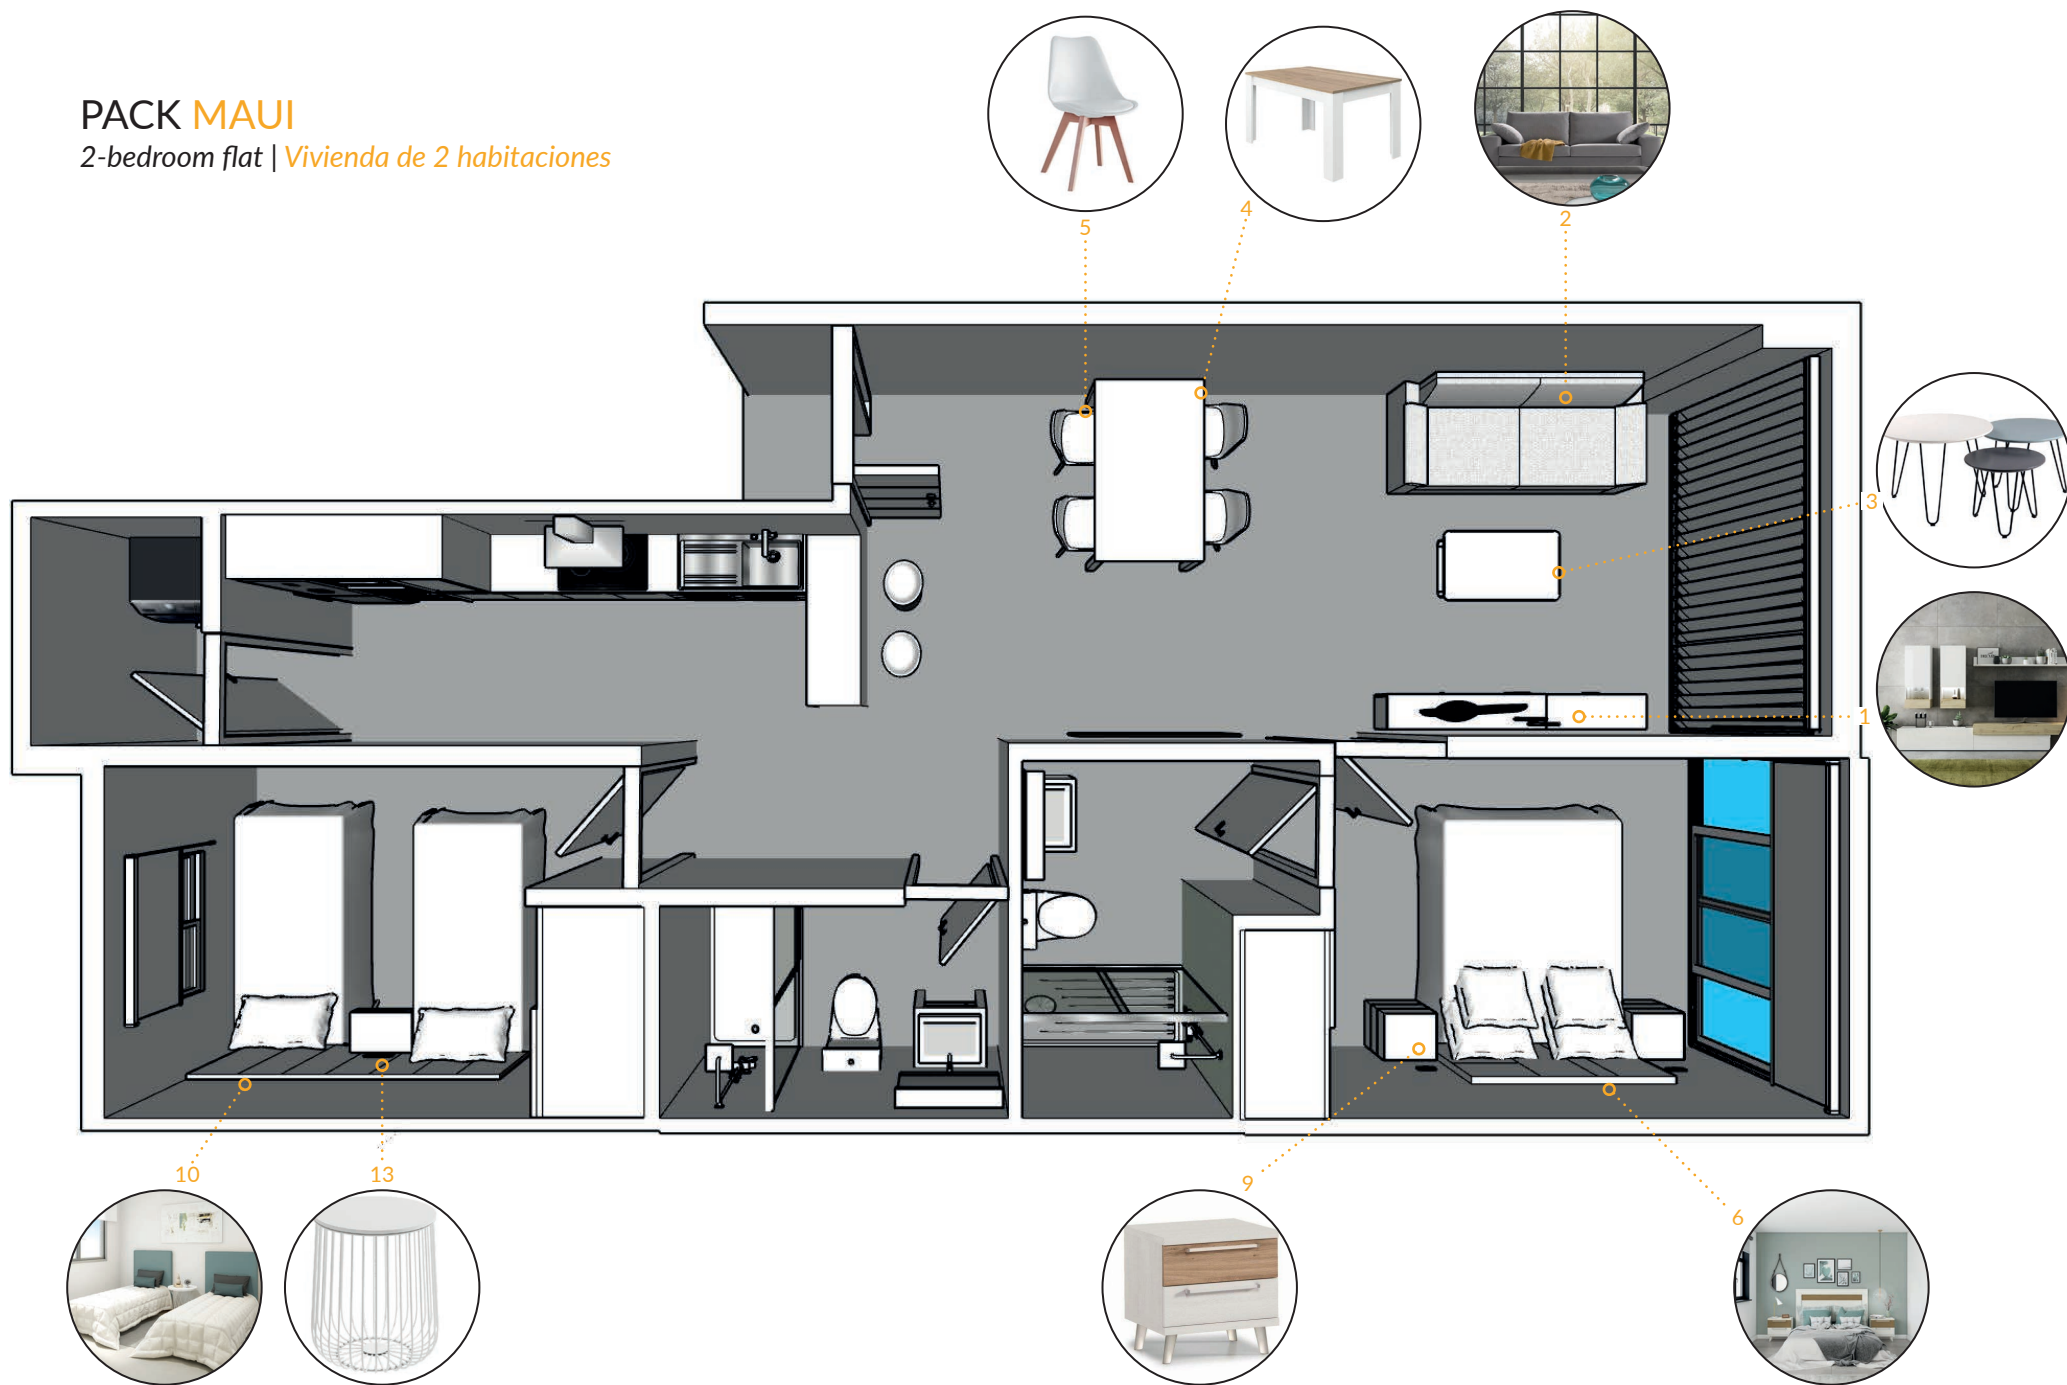

Pack MAUI

2-BEDROOM FLAT | VIVIENDA DE 2 HABITACIONES

Living room / Salón

- 1 TV composition /TV composición
- 2 Sofa /
- 3 Set 3 coffee tables / Set 3 me-
- 4 Dining table ext.
Mesa comedor ext.
- 5 4xChairs / 4xSillas