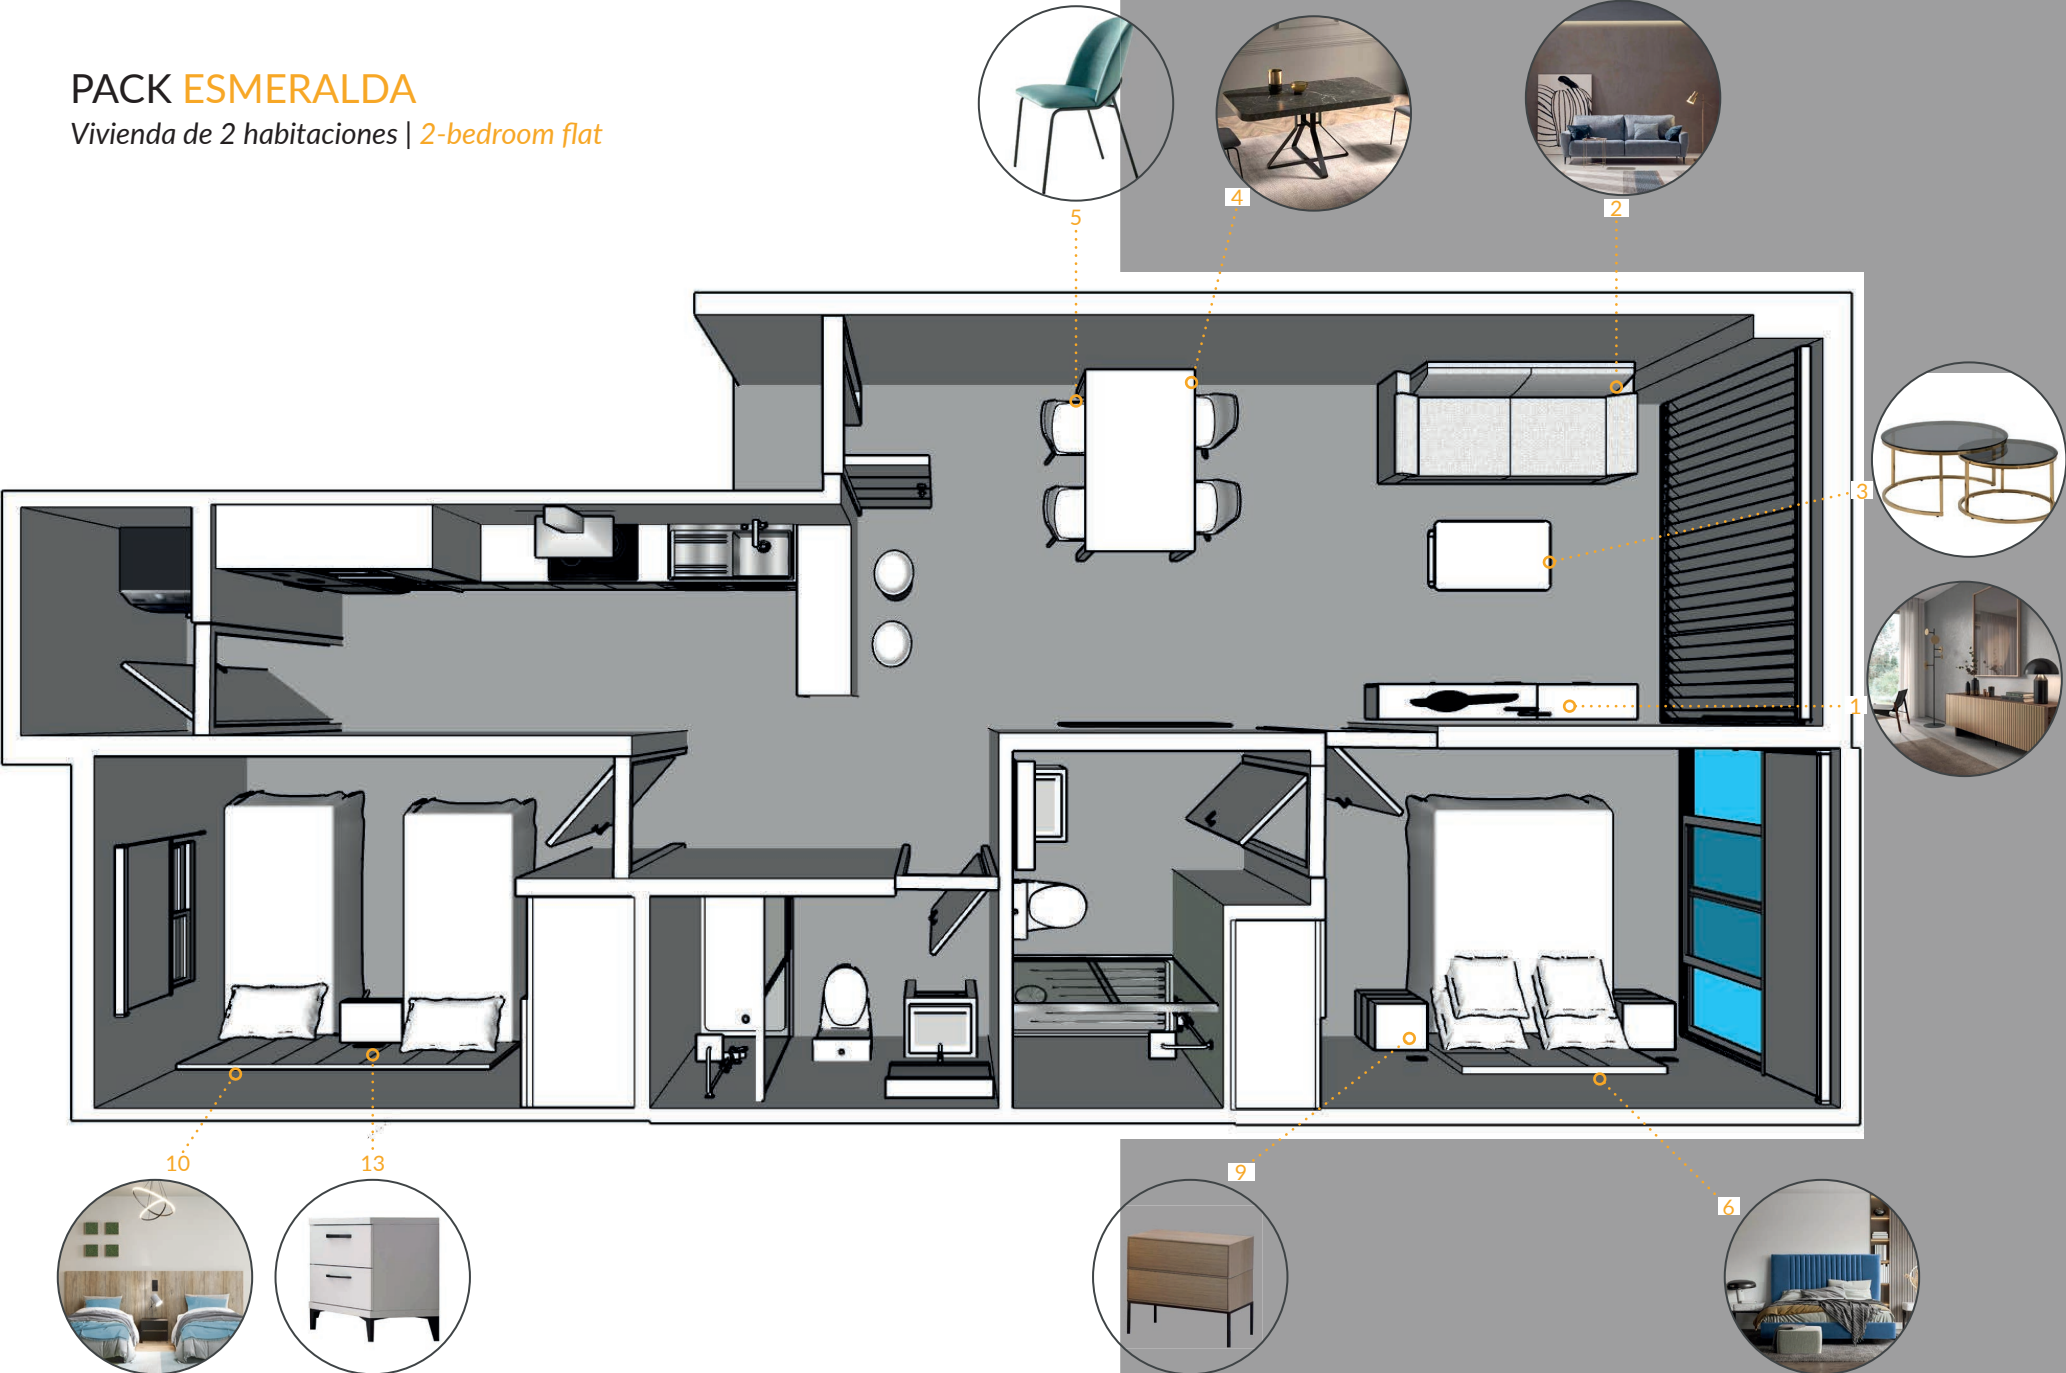

PACK ESMERALDA

Vivienda de 2 habitaciones | 2-bedroom flat