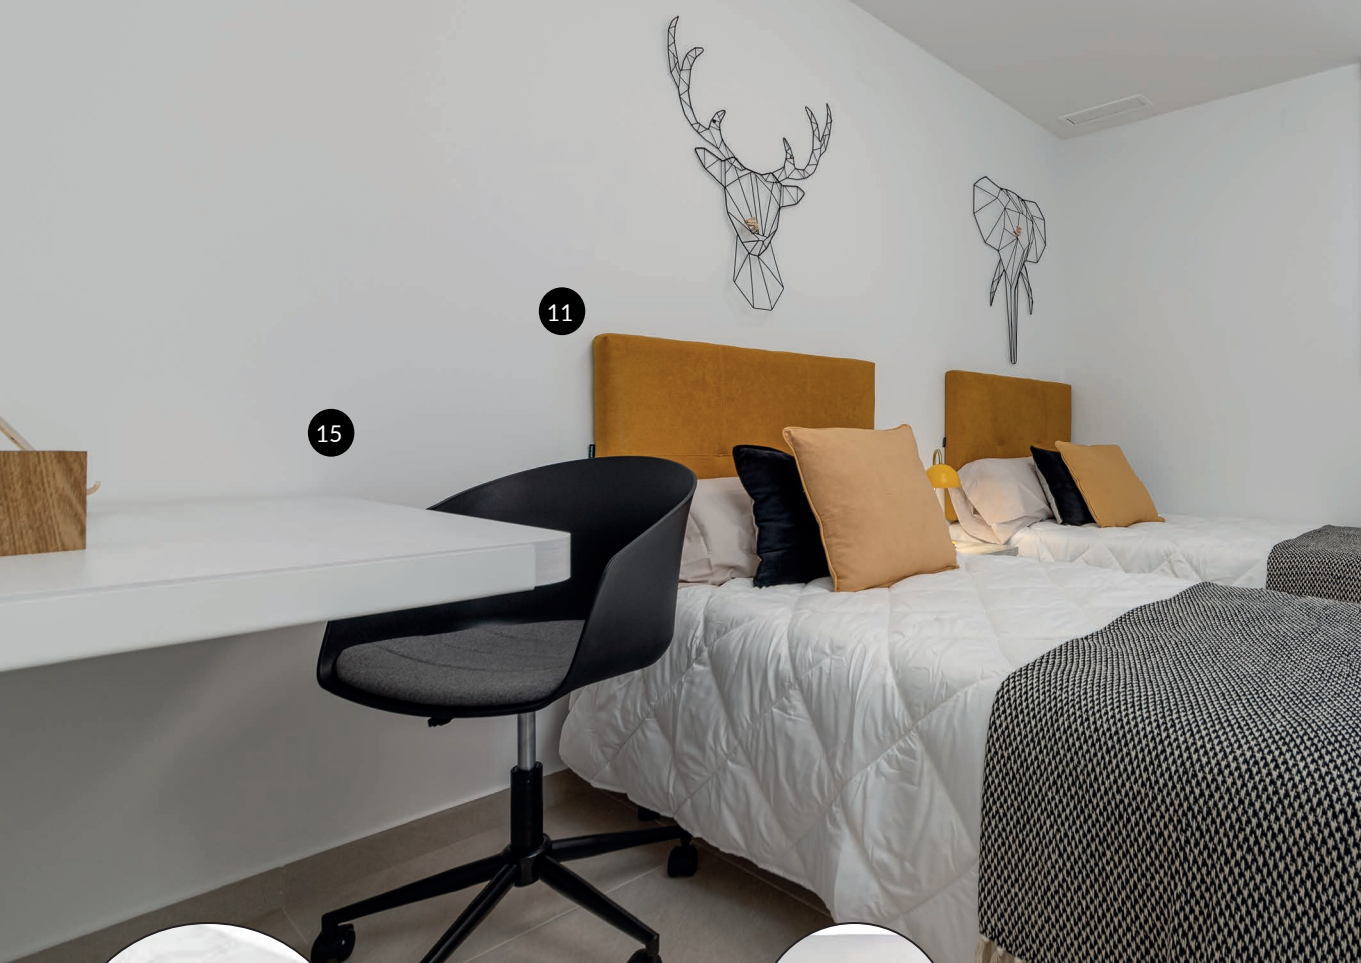

2nd BEDROOM / DORMITORIO II

- 11 2x Upholstered headboards 95x60cm
  2x Cabezales tapizados 95x60cm
- 12 2x Bedbases 90x190cm
  2x Somieres 90x190cm
- 13 2x Set: mattress 90x190cm & pillows 90cm
  2x Set: colchón 90x190 cm & almohadas 90cm
- 14 Bedside table 2 drawers 40x48cm
  Mesita 2 cajones 40x48cm
- 15 Desk 100cm + desk chair
  Escritorio 100cm + silla de escritorio giratoria

Different finishes and colours
Diferentes acabados y colores